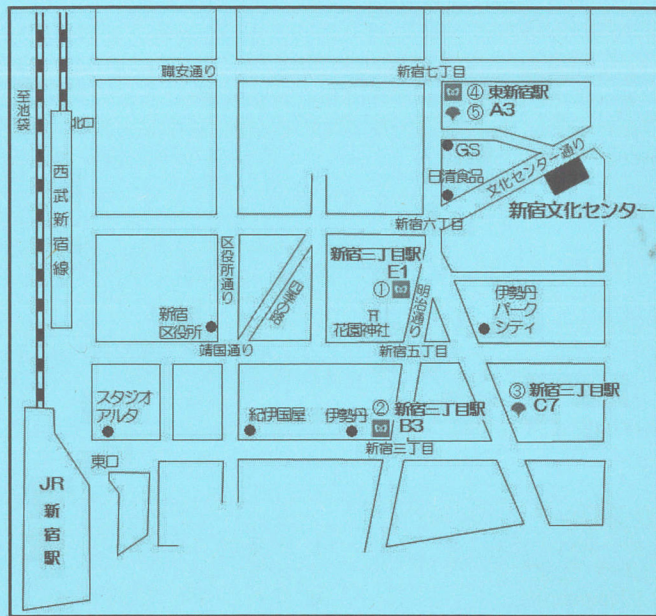

新宿文化センターご案内

住所 〒160-0022 新宿区新宿 6-14-1
電話 03-3350-1141

[交通機関]

- JR・京王線・小田急線
新宿駅東口 …… 徒歩 15分
- 西武新宿線
西武新宿駅北口 …… 徒歩 15分
- 地下鉄
 - ① 東京メトロ副都心線 新宿三丁目駅 E1 出口 …… 徒歩 7分
 - ② 東京メトロ丸ノ内線 新宿三丁目駅 B3 出口 …… 徒歩 11分
 - ③ 都営新宿線新宿三丁目駅 C7 出口 …… 徒歩 10分
 - ④ 東京メトロ副都心線 東新宿駅 A3 出口 …… 徒歩 5分
 - ⑤ 都営大江戸線東新宿駅 A3 出口 …… 徒歩 5分

17

3

Do - na no - bis pa - cem, Do - na no - bis pa - - cem.

会場: 新宿文化センター・大ホール

日程: 2016・7/9(土)・10(日)

7/16(土)・17(日)・18(月・祝)

料金: 入場無料

※このパスポートを入場券としてご利用下さい(5日間共通)