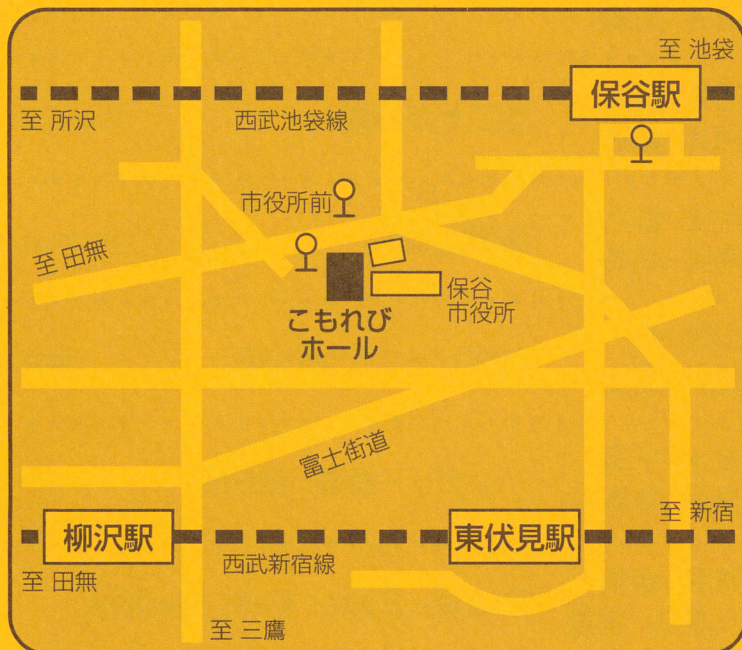

ピアノ コンサート

2018

Piano Concert 2018

●会場への道順

- 西武池袋線保谷駅から吉祥寺駅・三鷹駅・武蔵境駅行きバスで保谷市役所前下車
- 西武新宿線田無駅から保谷駅行きバスで保谷市役所前下車
- JR中央線吉祥寺駅・三鷹駅・武蔵境駅から保谷駅行きバスで保谷市役所前下車
- 小金井公園（東伏見経由）からCan-Busで保谷市役所下車

保谷こもれびホール

〒202-8555 東京都西東京市中町1-5-1

電話：0424-21-1919

FAX：0424-38-7676

日時：2018年7月16日（月曜日・祝日）

場所：保谷こもれびホール 大ホール

開演：19：00